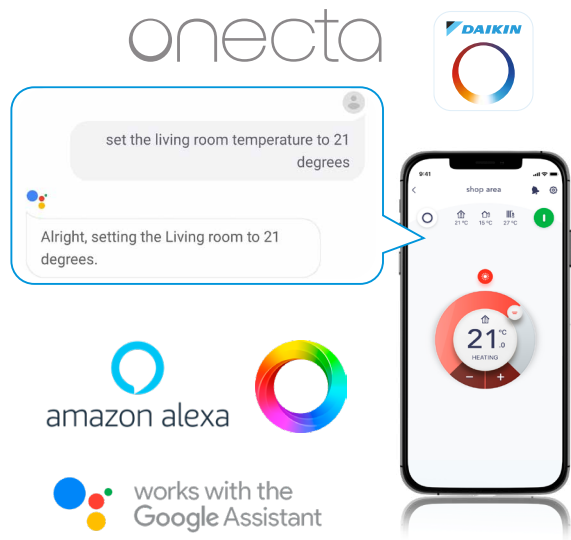

De intelligente thermische sensor meet de oppervlaktetemperatuur van een ruimte door deze te verdelen in een raster met 64 vakjes.

Stille werking

De Stylish is voorzien van een **ventilator met vernieuwd ontwerp**, voor een optimale luchtstroom en een hoger rendement bij een lager geluidsniveau.

Slimme klimaatregeling

waar u ook bent

Onecta app

U kunt de Stylish ook bedienen met uw smartphone of tablet, dankzij de (standaard geïntegreerde) WLAN-adapter. Maak verbinding met wifi en download de **Onecta app** om het perfecte binnenklimaat in te stellen.