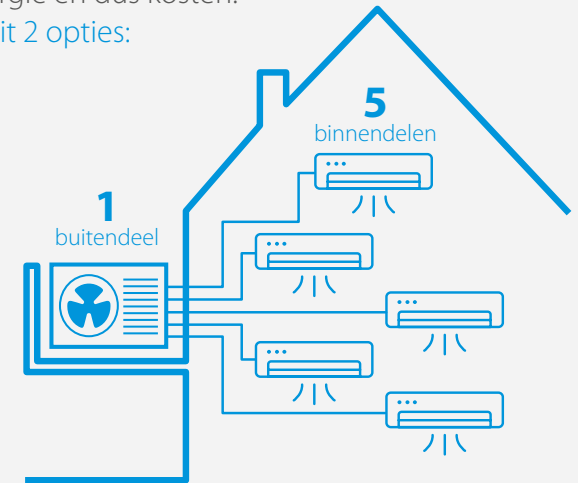

- > Compact en functioneel ontwerp, past in ieder interieur
- > Energielabels tot A+++ bij koelen en verwarmen
- > Hoger energierendement en lagere milieu-impact dankzij het koudemiddel R-32
- > Nieuwe technologieën voor de ideale temperatuur in een ruimte
- > Verbeterde ventilator voor een fluisterstille werking
- > Eenvoudige (spraak)bediening met de Onecta app
- > Flash Streamer-technologie voor zuivere, gezonde lucht

BLUEEVOLUTION R-32

2 opties

Less is more!

Een Daikin Multi-splitsysteem is dé ideale oplossing voor het creëren van een comfortabel thuis. Niet alleen de milieu-impact wordt verminderd met slechts 1 buitendeel, u bespaart ook op ruimte, geluid, energie en dus kosten!

U heeft de keuze uit 2 opties:

Multi

voor koelen en
verwarmen
(tot max. 5
binnendelen)

Multi+

voor koelen, verwarmen en
warm tapwater

Sluit op 1 Multi+ buitendeel
tot max. 3 binnendelen en
1 tank van 90 of 120 liter
voor de warmtapwater-
voorziening aan.

Single-splitbuitendeel
(RXA)

Multi-splitbuitendeel
(MXM)

Bekijk de video over Stylish

Ga naar de Stylish website

Neem voor meer informatie contact met ons op

Visualiseer het Stylish wandmodel in uw woning met de 3D app