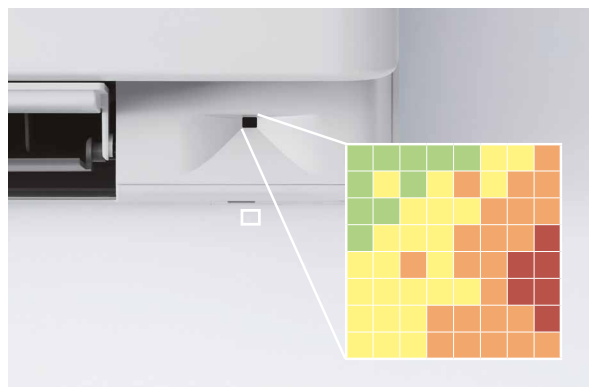

Hoe werkt het?

De Stylish bepaalt of de ruimte verwarmd of gekoeld moet worden en past aan de hand daarvan het patroon van de luchtstroom aan. Wanneer de verwarmingsfunctie van de Stylish actief is, wordt de luchtstroom via twee kleppen naar beneden gericht (verticale luchtstroom). Als de koelfunctie actief is, wordt de luchtstroom naar boven gericht (plafondstroming).

Verse, zuivere lucht

De **verschillende filters** verwijderen nare geuren, allergenen en stof.

		Geuren	Allergenen	Stof
Flash Streamer	De Flash Streamer gebruikt elektronen om chemische reacties met deeltjes in de lucht op gang te brengen. Zo worden allergenen zoals pollen en schimmelallergenen afgebroken en worden hinderlijke geuren verwijderd voor een zuivere en gezonde lucht.	•	•	
Geurfilter titaniumapatiet	Breekt hinderlijke geuren van bijvoorbeeld tabak en huisdieren af.	•		
Zilverfilter voor allergenbestrijding en luchtzuivering	Vangt allergenen zoals pollen op, voor een constante toevoer van zuivere lucht.		•	
Luchtfilter	Verwijdt de kleinste stofdeeltjes om een constante toevoer van zuivere lucht te garanderen.			•

Stabiele ruimtetemperaturen

Via een **intelligente thermische sensor** detecteert de Stylish de oppervlaktetemperatuur van een ruimte en zorgt het systeem voor een comfortabel klimaat.

De intelligente thermische sensor bepaalt eerst de huidige ruimtetemperatuur en verdeelt vervolgens de lucht gelijkmatig over de ruimte. Daarna wordt er overgeschakeld op een luchtstroompatroon waarmee warme en koude lucht naar de juiste plek wordt gericht.

De intelligente thermische sensor meet de oppervlaktetemperatuur van een ruimte door deze te verdelen in een raster met 64 vakjes.

Stille werking

De Stylish is voorzien van een **ventilator met vernieuwd ontwerp**, voor een optimale luchtstroom en een hoger rendement bij een lager geluidsniveau.