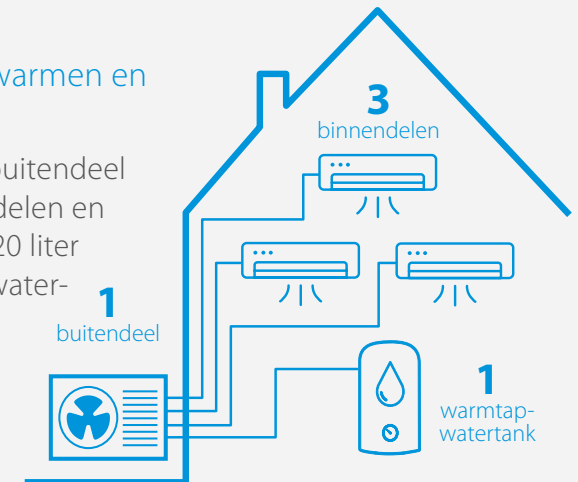

- > Compact en functioneel ontwerp, past in ieder interieur
- > Energielabels tot A+++ bij koelen en verwarmen
- > Hoger energierendement en lagere milieu-impact dankzij het koudemiddel R-32
- > Nieuwe technologieën voor de ideale temperatuur in een ruimte
- > Verbeterde ventilator voor een fluisterstille werking
- > Eenvoudige (spraak)bediening met de Onecta app
- > Flash Streamer-technologie voor zuivere, gezonde lucht

BLUEEVOLUTION R-32

2 opties

Less is more!

Een Daikin Multi-splitsysteem is dé ideale oplossing voor het creëren van een comfortabel thuis. Niet alleen de milieu-impact wordt verminderd met slechts 1 buitendeel, u bespaart ook op ruimte, geluid, energie en dus kosten!

U heeft de keuze uit 2 opties:

Multi

voor koelen en
verwarmen
(tot max. 5
binnendelen)

Multi+

voor koelen, verwarmen en
warm tapwater

Sluit op 1 Multi+ buitendeel
tot max. 3 binnendelen en
1 tank van 90 of 120 liter
voor de warmtapwater-
voorziening aan.

Single-splitbuitendeel
(RXA)

Multi-splitbuitendeel
(MXM)

Bekijk de video over Stylish

Ga naar de Stylish website

Neem voor meer informatie contact met ons op

Visualiseer het Stylish wandmodel in uw woning met de 3D app